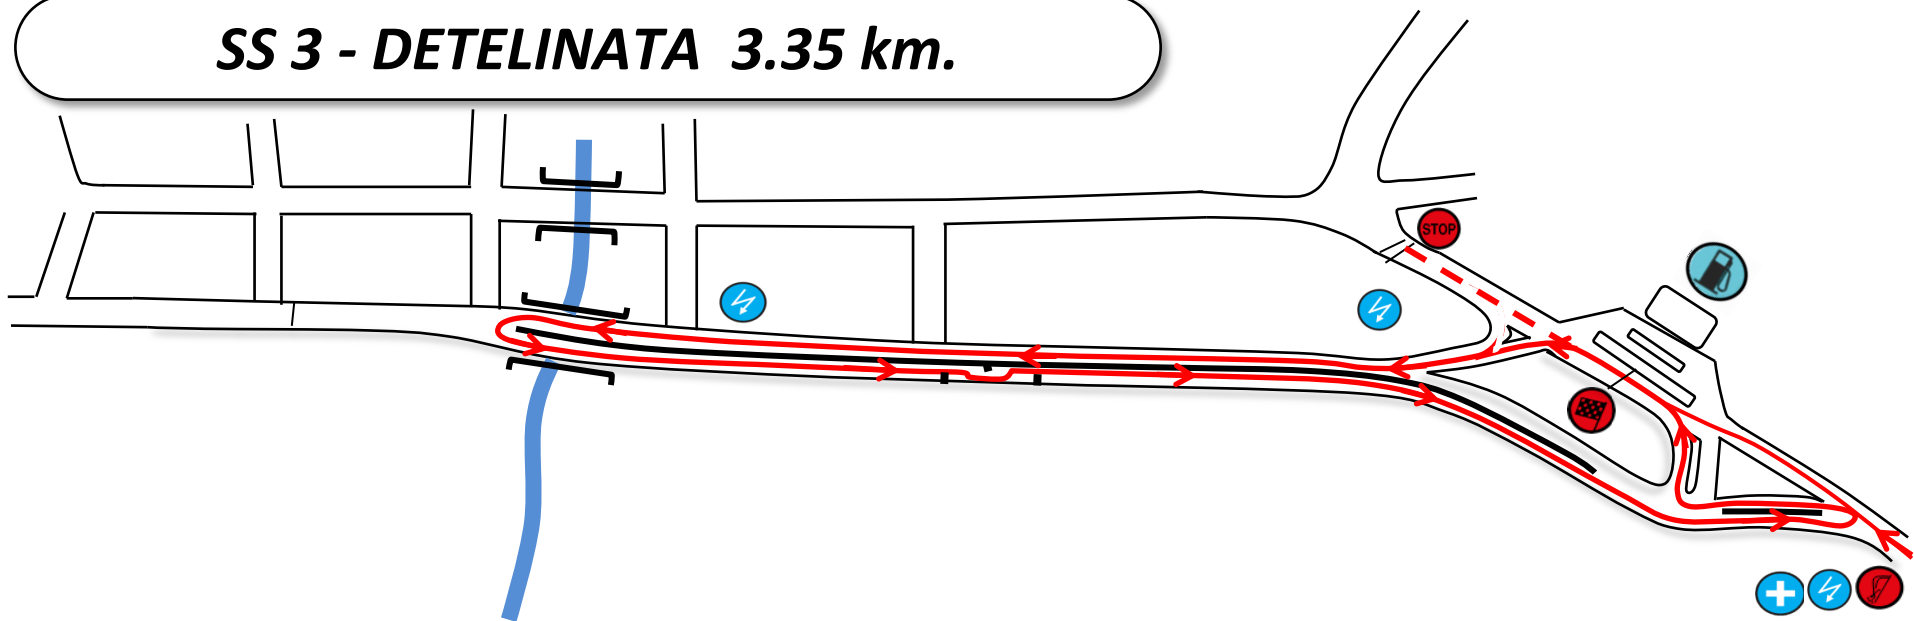

SS 3 - DETELINATA 3.35 km.

LEGEND / ЛЕГЕНДА

	ЧАСОВА КОНТРОЛА		РАДИОПОСТ
	СТАРТ		ЛИНЕЙКА
	ФИНАЛ		ПОСОКА НА СЕ
	СТОП		ПРЕХОД КЪМ СЕ