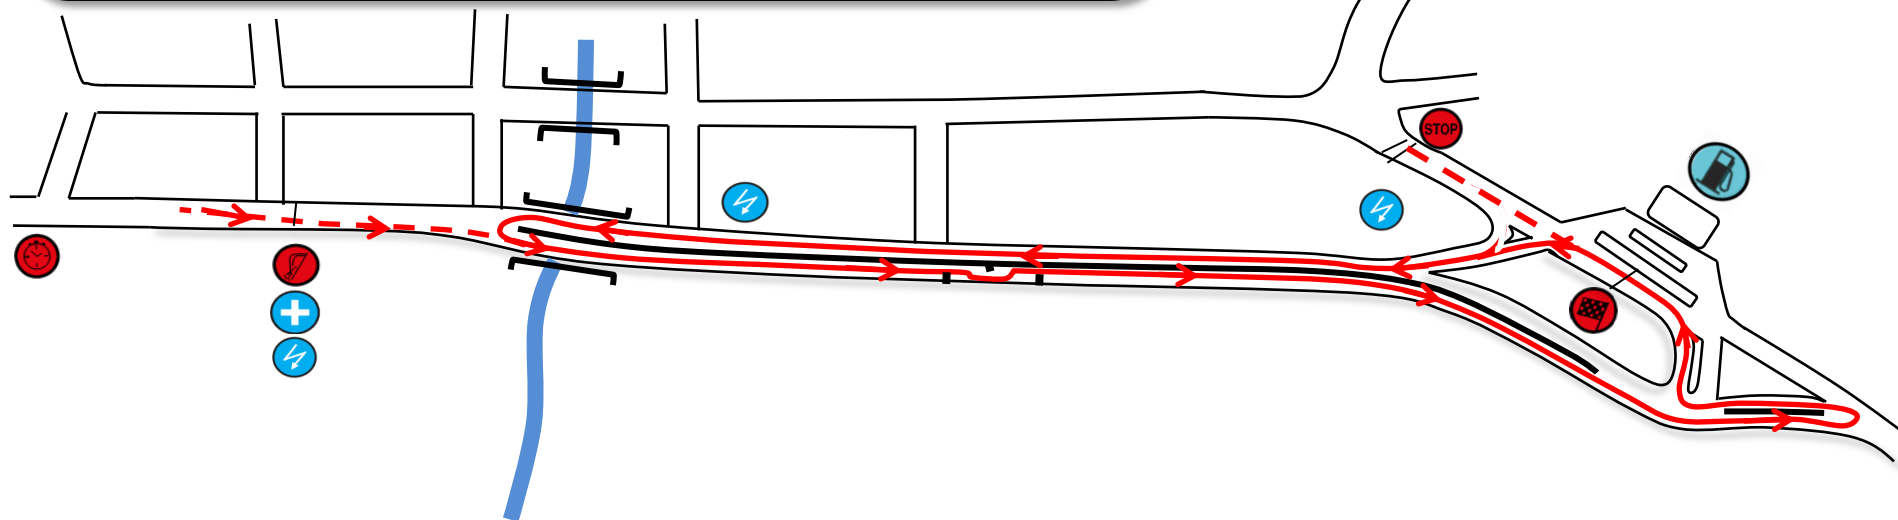

SS 4 - TVARDITSA 3.62 km.

LEGEND / ЛЕГЕНДА

	ЧАСОВА КОНТРОЛА		РАДИОПОСТ
	СТАРТ		ЛИНЕЙКА
	ФИНАЛ		ПОСОКА НА СЕ
	СТОП		ПРЕХОД КЪМ СЕ